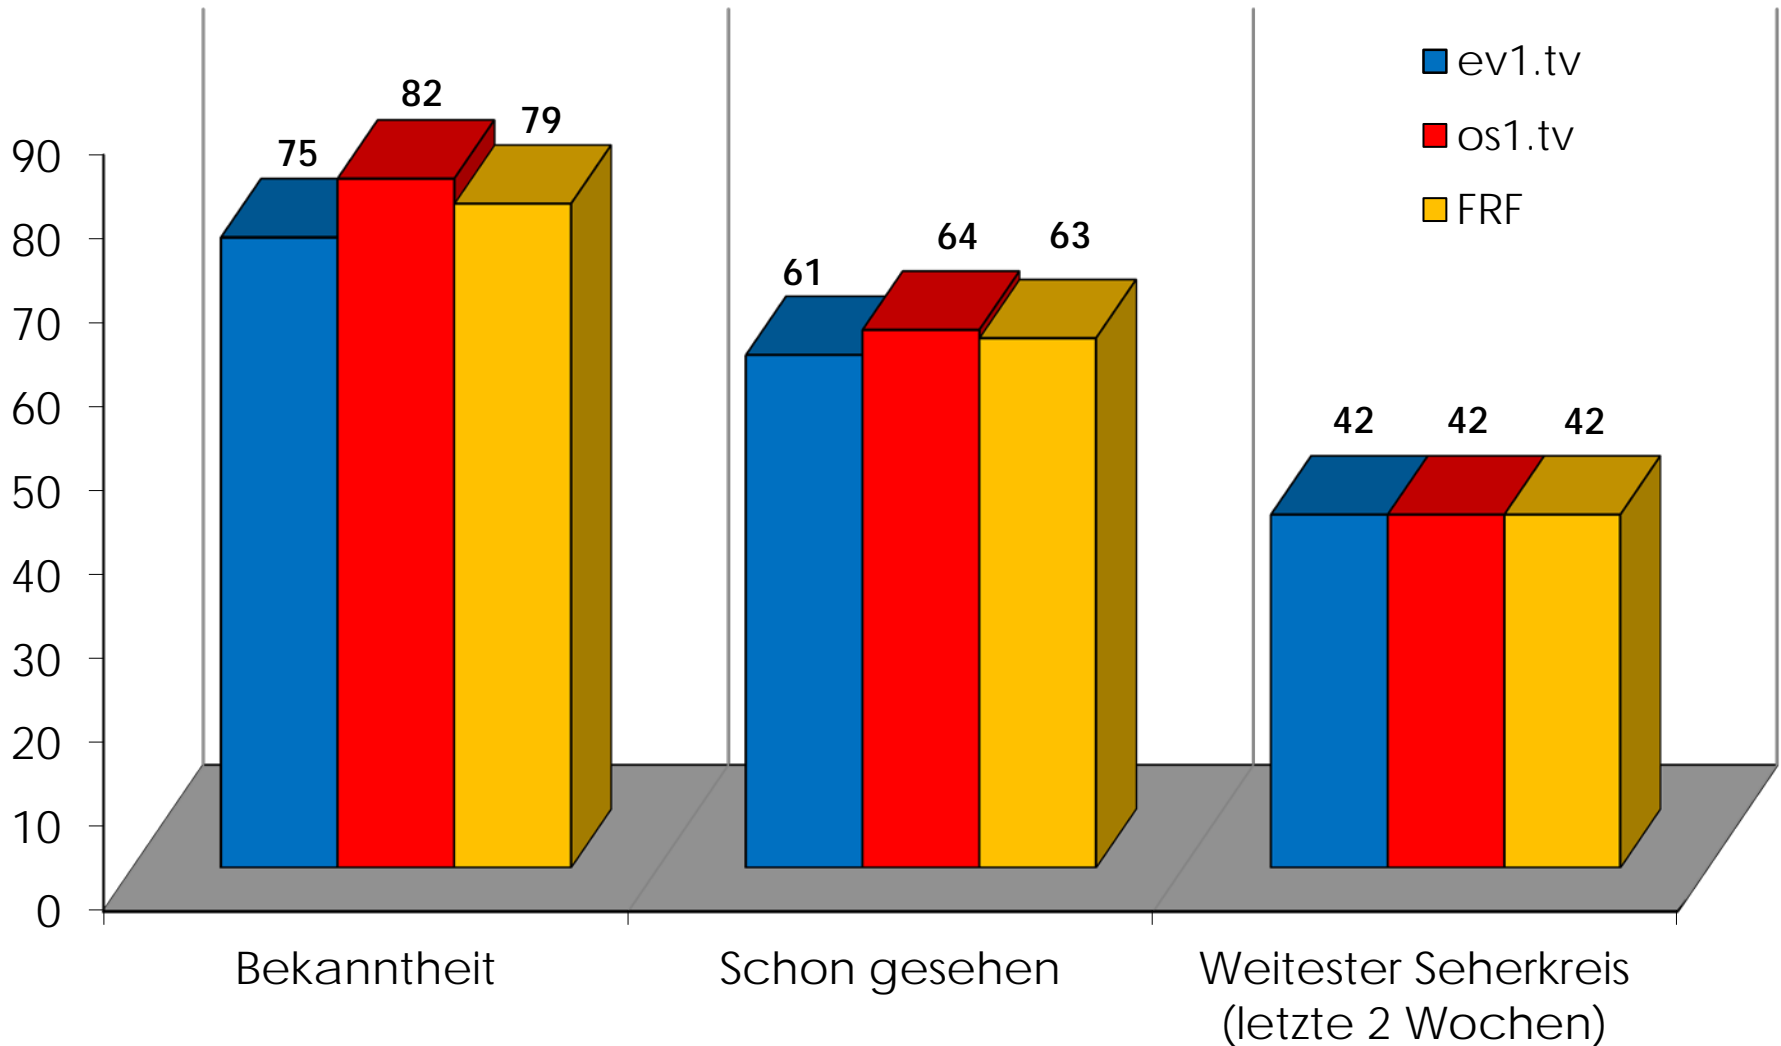

REICHWEITEN LOKALFERNSEHEN

IN %, QUELLE: LOKALFERNSEHEN IN NIEDERSACHSEN 2013 - GFK ENIGMA

REICHWEITEN LOKALFERNSEHEN

IN %, QUELLE: LOKALFERNSEHEN IN NIEDERSACHSEN 2013 - GFK ENIGMA

WANN GESEHEN

IN %, QUELLE: LOKALFERNSEHEN IN NIEDERSACHSEN 2013 – GFK ENIGMA

EV1.TV - SEHER GESTERN IM VERGLEICH

IN %, SEHER GESTERN AUSWAHL, QUELLE: LOKALFERNSEHEN IN NIEDERSACHSEN 2013 - GFK ENIGMA

OS1.TV - SEHER GESTERN IM VERGLEICH

IN %, SEHER GESTERN AUSWAHL, QUELLE: LOKALFERNSEHEN IN NIEDERSACHSEN 2013 - GFK ENIGMA

FRF - SEHER GESTERN IM VERGLEICH

IN %, SEHER GESTERN AUSWAHL, QUELLE: LOKALFERNSEHEN IN NIEDERSACHSEN 2013 - GFK ENIGMA