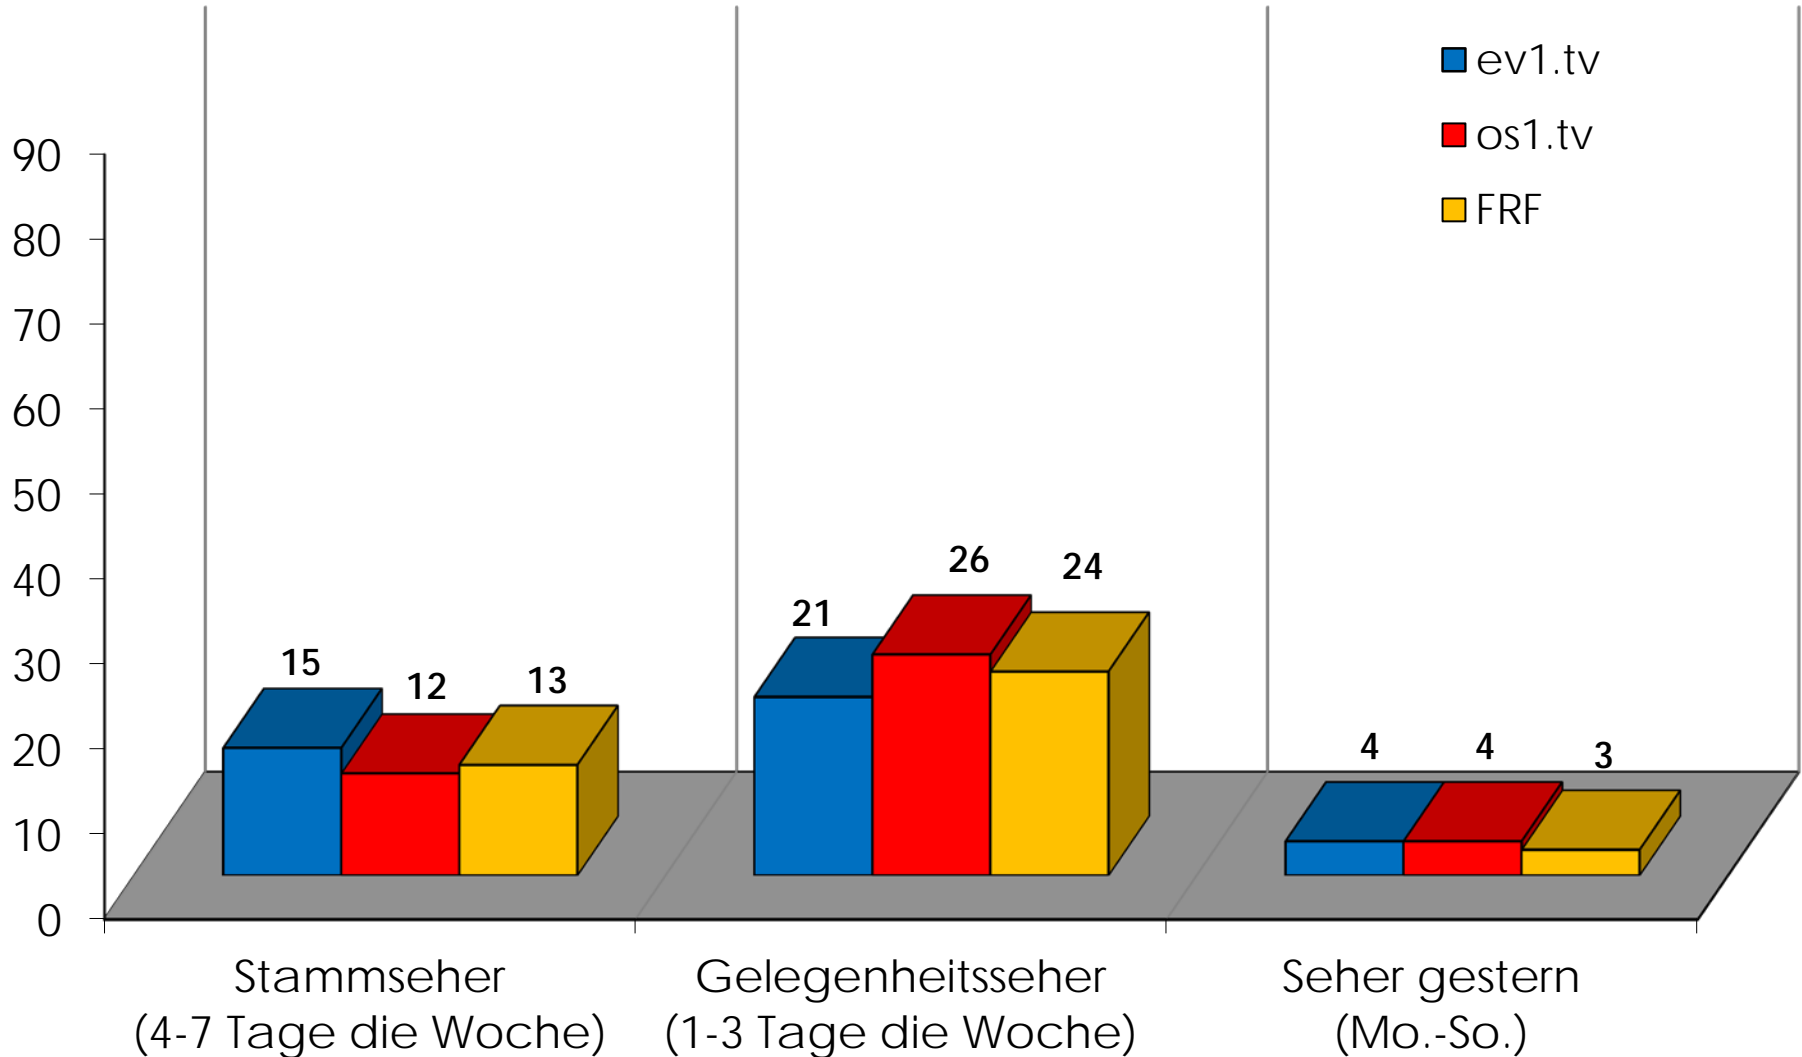

REICHWEITEN LOKALFERNSEHEN

IN %, QUELLE: LOKALFERNSEHEN IN NIEDERSACHSEN 2013 - GFK ENIGMA

REICHWEITEN LOKALFERNSEHEN

IN %, QUELLE: LOKALFERNSEHEN IN NIEDERSACHSEN 2013 - GFK ENIGMA

WANN GESEHEN

IN %, QUELLE: LOKALFERNSEHEN IN NIEDERSACHSEN 2013 – GFK ENIGMA

EV1.TV - SEHER GESTERN IM VERGLEICH

IN %, SEHER GESTERN AUSWAHL, QUELLE: LOKALFERNSEHEN IN NIEDERSACHSEN 2013 - GFK ENIGMA

OS1.TV - SEHER GESTERN IM VERGLEICH

IN %, SEHER GESTERN AUSWAHL, QUELLE: LOKALFERNSEHEN IN NIEDERSACHSEN 2013 - GFK ENIGMA

FRF - SEHER GESTERN IM VERGLEICH

IN %, SEHER GESTERN AUSWAHL, QUELLE: LOKALFERNSEHEN IN NIEDERSACHSEN 2013 - GFK ENIGMA