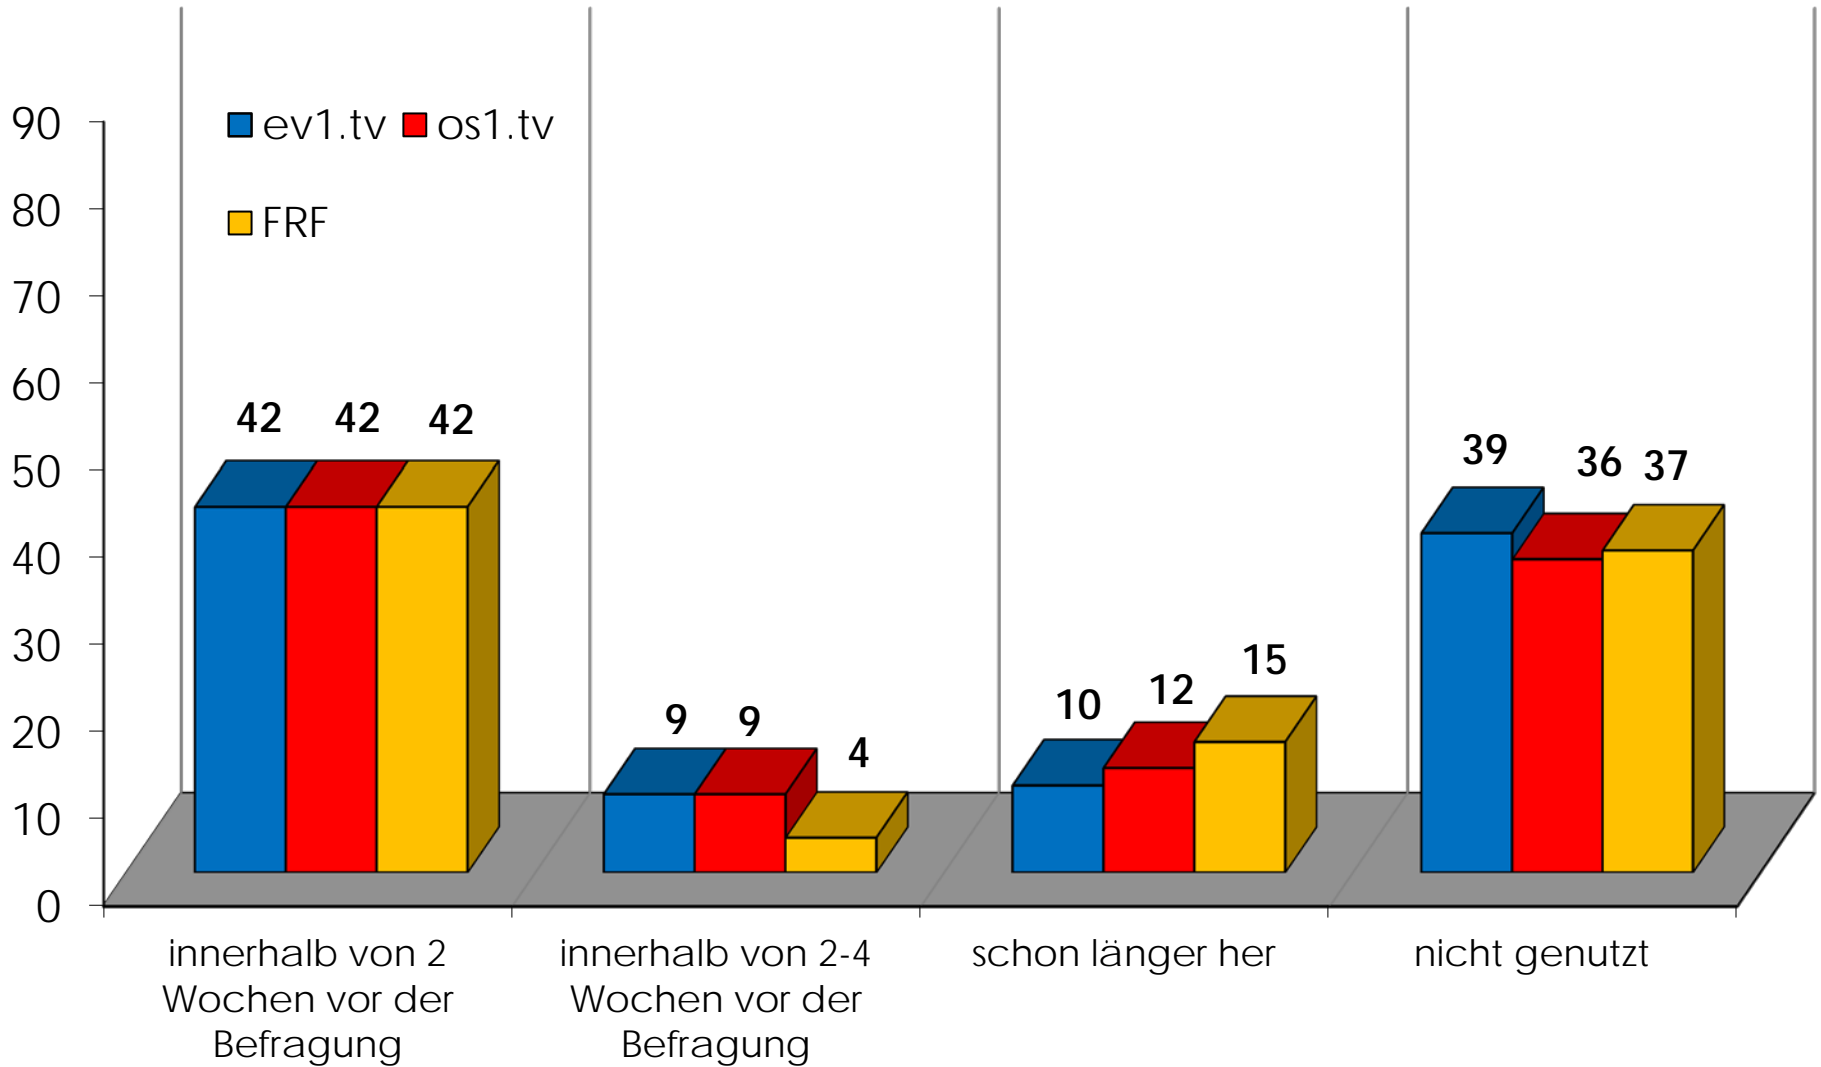

REICHWEITEN LOKALFERNSEHEN

IN %, QUELLE: LOKALFERNSEHEN IN NIEDERSACHSEN 2013 - GFK ENIGMA

REICHWEITEN LOKALFERNSEHEN

IN %, QUELLE: LOKALFERNSEHEN IN NIEDERSACHSEN 2013 - GFK ENIGMA

WANN GESEHEN

IN %, QUELLE: LOKALFERNSEHEN IN NIEDERSACHSEN 2013 – GFK ENIGMA

EV1.TV - SEHER GESTERN IM VERGLEICH

IN %, SEHER GESTERN AUSWAHL, QUELLE: LOKALFERNSEHEN IN NIEDERSACHSEN 2013 - GFK ENIGMA

OS1.TV - SEHER GESTERN IM VERGLEICH

IN %, SEHER GESTERN AUSWAHL, QUELLE: LOKALFERNSEHEN IN NIEDERSACHSEN 2013 - GFK ENIGMA

FRF - SEHER GESTERN IM VERGLEICH

IN %, SEHER GESTERN AUSWAHL, QUELLE: LOKALFERNSEHEN IN NIEDERSACHSEN 2013 - GFK ENIGMA