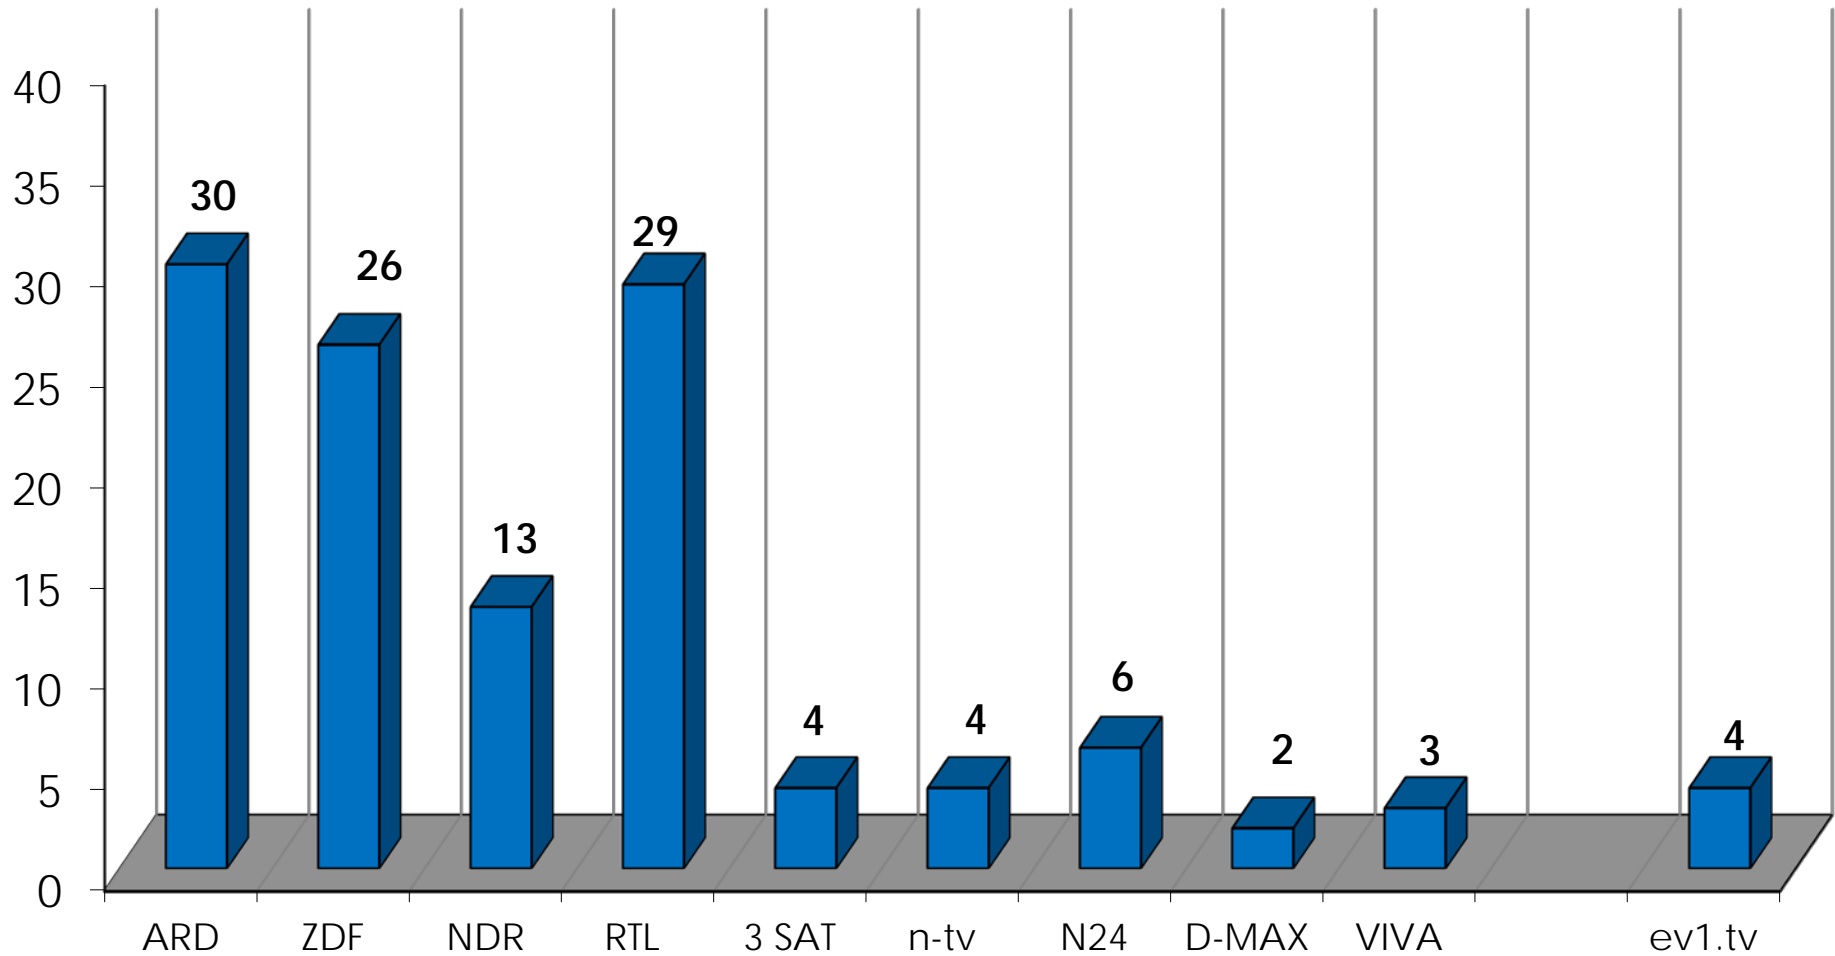

REICHWEITEN LOKALFERNSEHEN

IN %, QUELLE: LOKALFERNSEHEN IN NIEDERSACHSEN 2013 - GFK ENIGMA

REICHWEITEN LOKALFERNSEHEN

IN %, QUELLE: LOKALFERNSEHEN IN NIEDERSACHSEN 2013 - GFK ENIGMA

WANN GESEHEN

IN %, QUELLE: LOKALFERNSEHEN IN NIEDERSACHSEN 2013 – GFK ENIGMA

EV1.TV - SEHER GESTERN IM VERGLEICH

IN %, SEHER GESTERN AUSWAHL, QUELLE: LOKALFERNSEHEN IN NIEDERSACHSEN 2013 - GFK ENIGMA

OS1.TV - SEHER GESTERN IM VERGLEICH

IN %, SEHER GESTERN AUSWAHL, QUELLE: LOKALFERNSEHEN IN NIEDERSACHSEN 2013 - GFK ENIGMA

FRF - SEHER GESTERN IM VERGLEICH

IN %, SEHER GESTERN AUSWAHL, QUELLE: LOKALFERNSEHEN IN NIEDERSACHSEN 2013 - GFK ENIGMA