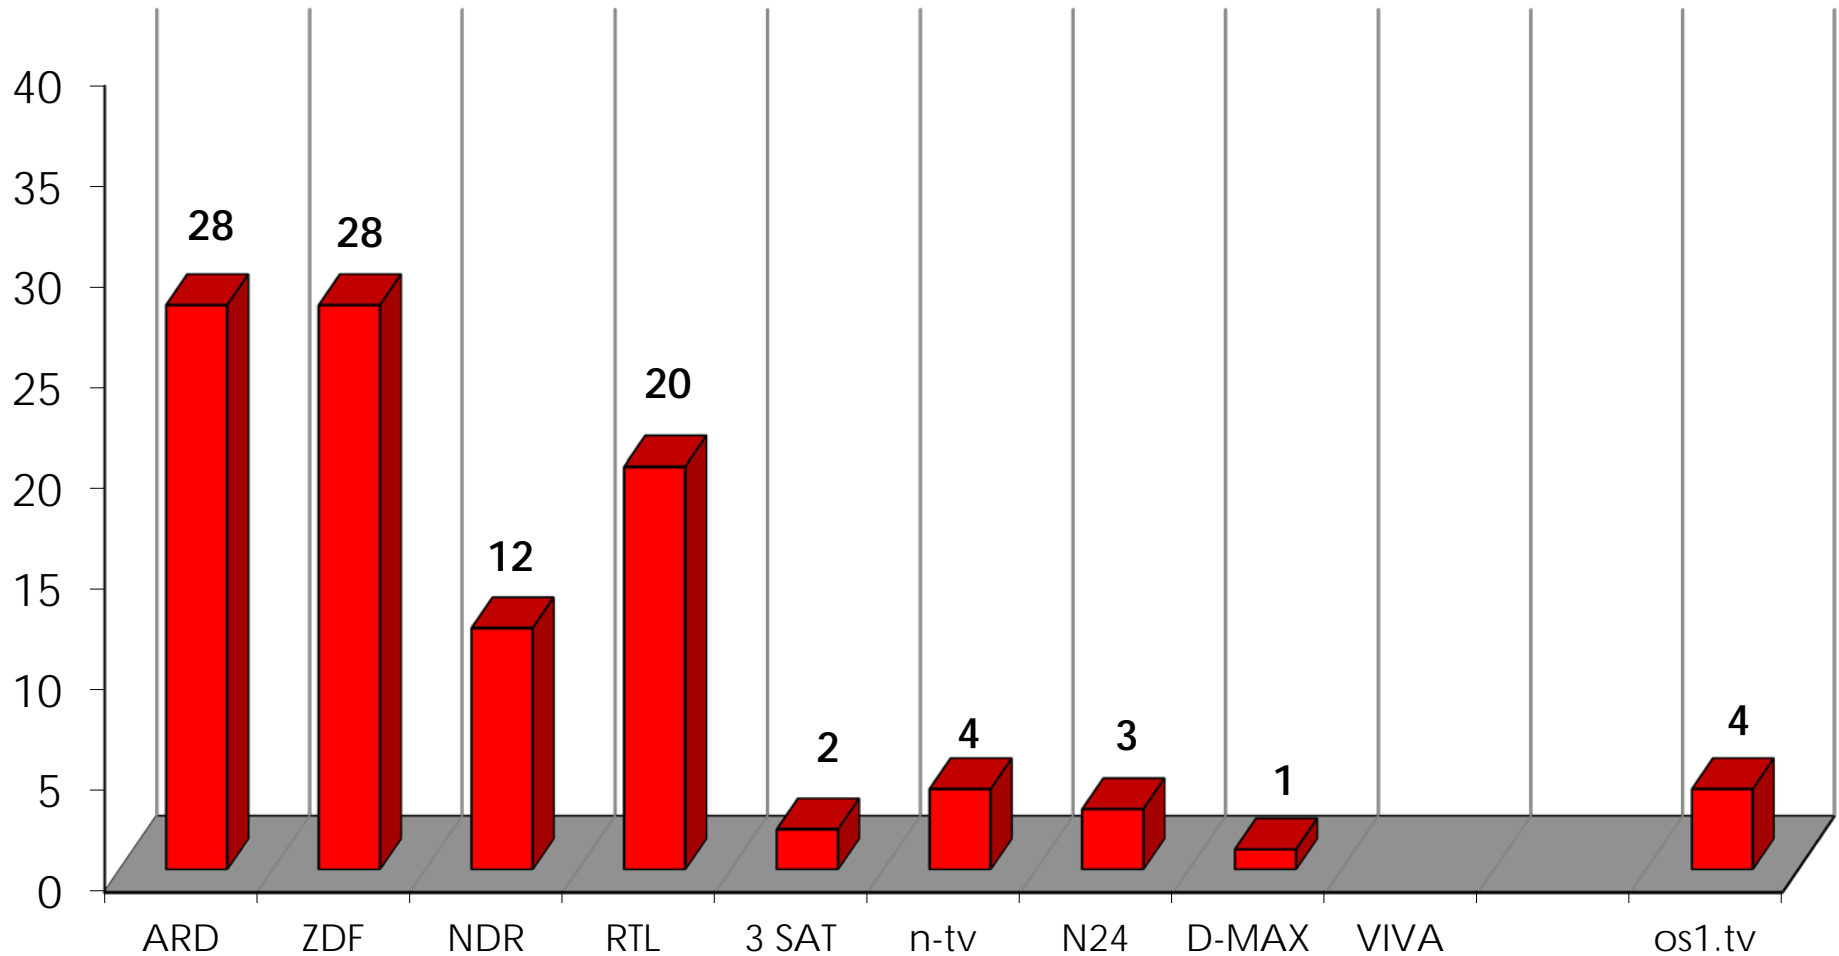

REICHWEITEN LOKALFERNSEHEN

IN %, QUELLE: LOKALFERNSEHEN IN NIEDERSACHSEN 2013 - GFK ENIGMA

REICHWEITEN LOKALFERNSEHEN

IN %, QUELLE: LOKALFERNSEHEN IN NIEDERSACHSEN 2013 - GFK ENIGMA

WANN GESEHEN

IN %, QUELLE: LOKALFERNSEHEN IN NIEDERSACHSEN 2013 – GFK ENIGMA

EV1.TV - SEHER GESTERN IM VERGLEICH

IN %, SEHER GESTERN AUSWAHL, QUELLE: LOKALFERNSEHEN IN NIEDERSACHSEN 2013 - GFK ENIGMA

OS1.TV - SEHER GESTERN IM VERGLEICH

IN %, SEHER GESTERN AUSWAHL, QUELLE: LOKALFERNSEHEN IN NIEDERSACHSEN 2013 - GFK ENIGMA

FRF - SEHER GESTERN IM VERGLEICH

IN %, SEHER GESTERN AUSWAHL, QUELLE: LOKALFERNSEHEN IN NIEDERSACHSEN 2013 - GFK ENIGMA